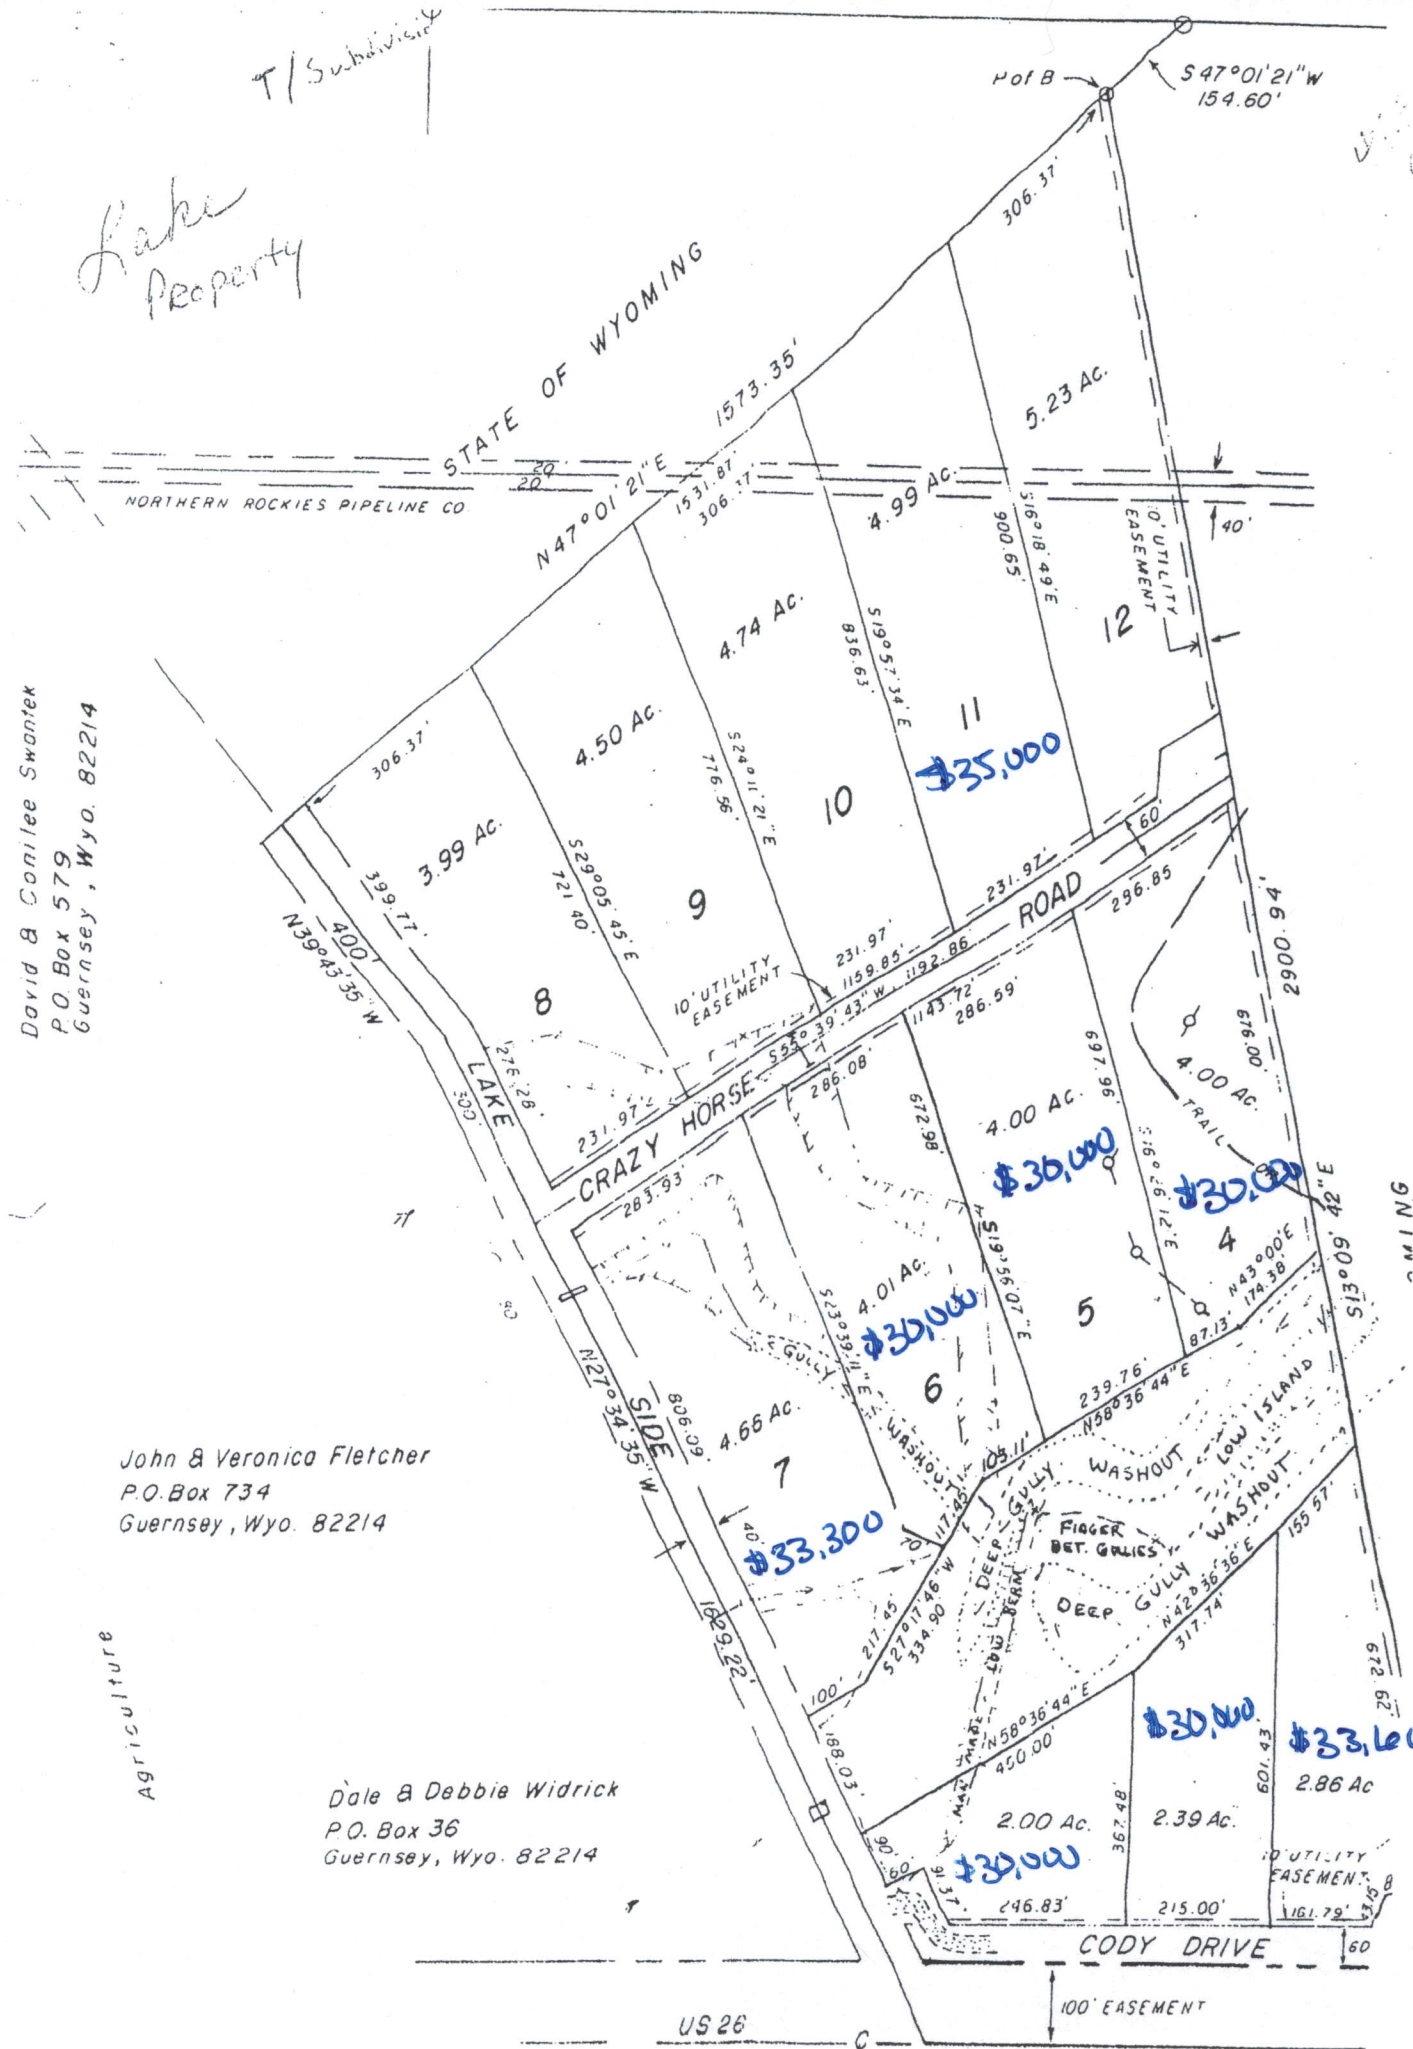

T/Subdividing

Lake Property

David & Conilee Swantex
P.O. Box 579
Guernsey, Wyo. 82214

John & Veronica Fletcher
P.O. Box 734
Guernsey, Wyo. 82214

Agriculture

Dale & Debbie Widrick
P.O. Box 36
Guernsey, Wyo. 82214

US 26

CODY DRIVE

100' EASEMENT

WYOMING